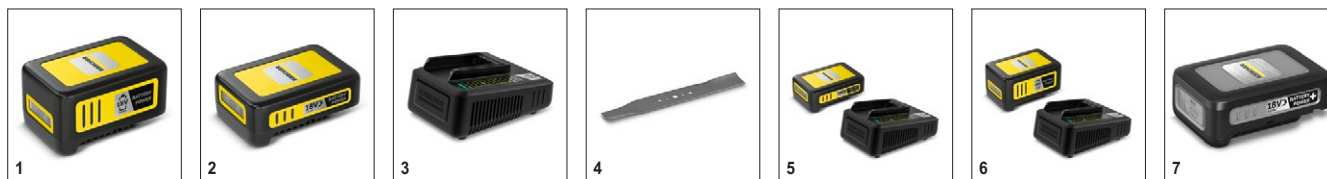

LMO 18-36 Battery Set 1.444-421.0

KÄRCHER

		№ для заказа					Цена	Описание	
Аккумуляторы									
Аккумулятор Battery Power 18/50	1	2.445-035.0						Сменный аккумулятор Kärcher Battery Power 18 В / 5,0 Ач с ЖК-дисплеем для отображения состояния заряда на основе инновационной технологии Real Time. Подходит ко всем аппаратам Kärcher на аккумуляторной платформе 18 В.	■
Аккумулятор Battery Power 18/25	2	2.445-034.0						Сменный аккумулятор Kärcher Battery Power 18 В / 2,5 Ач с ЖК-дисплеем для отображения состояния заряда на основе инновационной технологии Real Time. Подходит ко всем аппаратам Kärcher на аккумуляторной платформе 18 В.	□
Зарядные устройства									
Быстрое зарядное устройство 18 В	3	2.445-032.0						Быстрозарядное устройство лишь за 44 минуты заряжает сменный аккумулятор Kärcher Battery Power 18 В / 2,5 Ач до уровня 80 %. Оно совместимо со всеми 18-вольтными аккумуляторами Kärcher.	■
Газонокосилка									
Нож для LMO 18-36 Battery	4	2.444-011.0						Нож рабочей шириной 36 см идеально подходит к аккумуляторной газонокосилке LMO 18-36 Battery и гарантирует превосходные результаты косьбы.	■
Стартовый комплект: аккумулятор и зарядное устройство									
Стартер Комплект Battery Power 18/25	5	2.445-062.0						Стартовый комплект Battery Power 18/25, включающий сменный аккумулятор Battery Power 18 В / 2,5 Ач с инновационной технологией Real Time и быстрозарядное устройство 18 В. Для любых аппаратов на аккумуляторной платформе Kärcher 18 В.	□
Стартер Комплект Battery Power 18/50	6	2.445-063.0						Включает сменный аккумулятор Battery Power 18 В / 5,0 Ач и быстрозарядное устройство 18 В: стартовый комплект Battery Power 18/50 для любых аппаратов Kärcher на аккумуляторной платформе 18 В.	□
Аккумуляторы									
Battery Power+ 18/30	7	2.445-042.0						С технологией Real Time и ЖК-дисплеем: мощный 18-вольтный литий-ионный аккумулятор Battery Power+ емкостью 3,0 Ач, обеспечивающий продолжительную работу от одного заряда. С системой контроля напряжения и защитой от водяных струй (IPX5).	□

■ Входит в комплект поставки □ Доступные аксессуары.