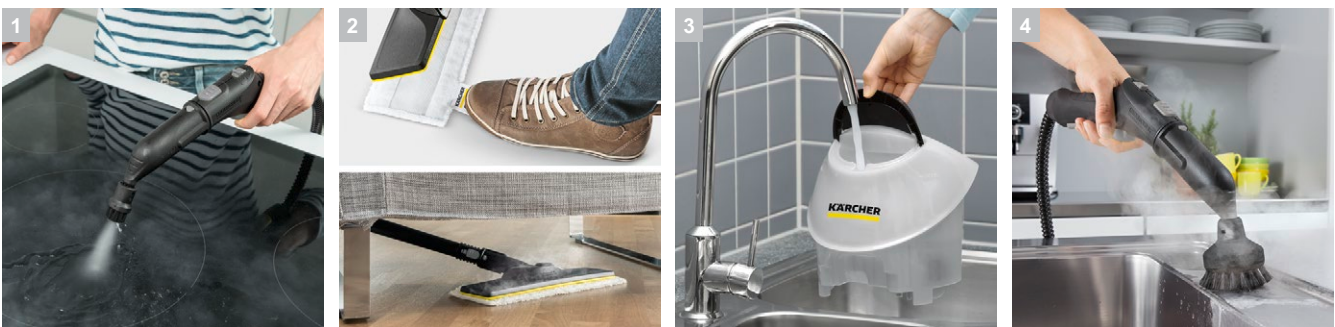

SC 5 EasyFix Premium

Теперь и с насадкой для ковров: пароочиститель SC 5 EasyFix Premium с давлением пара 4,2 бара. В комплекте с функцией VaroHydro, насадкой для уборки пола, набором аксессуаров и розеткой для подключения парового утюга.

1 Функция VaroHydro

- Подмешивает горячую воду в пар. Грязь отделяется легко и смывается водой.
- Для идеального результата очистки

2 набор для уборки пола EasyFix с гибким соединением на насадке для пола и удобной фиксацией салфетки на липучке.

- Оптимальные результаты очистки практически на всех твердых поверхностях в доме, за счет использования технологии ламелей на насадке.
- Бесконтактная смена салфетки, благодаря системе застёжек на липучке и специальному язычку на самой салфетке.

3 Перезаполняемый съёмный бак для воды

- Для уборки без остановок и удобного перезаполнения водой

4 Многофункциональные аксессуары премиум

- Эффективен на любых твердых поверхностях.
- Освежение ковровых покрытий