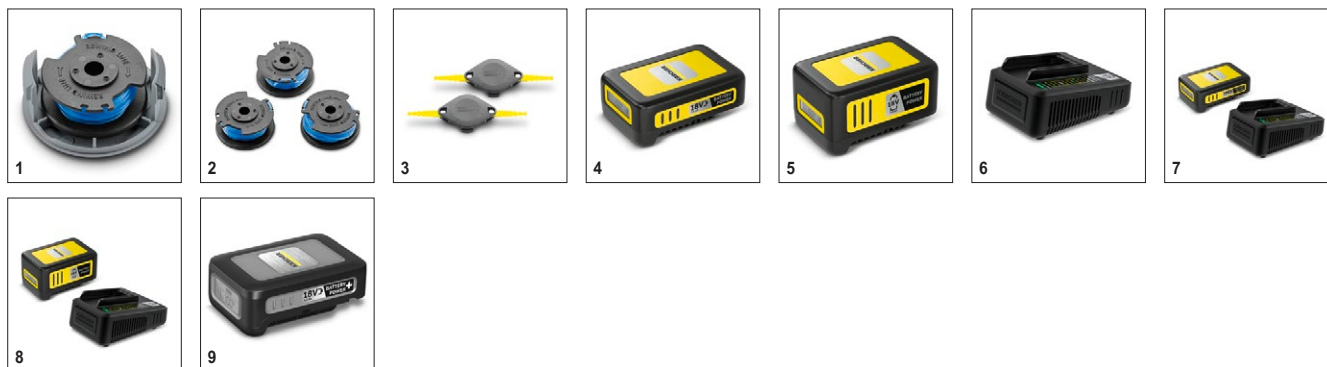

LTR 18-25 Battery 1.444-300.0

KÄRCHER

		№ для заказа				Цена	Описание	
Триммер								
Катушка с леской для LTR 18 Battery	1	2.444-014.0					Катушка с практичным колпачком и намотанной витой леской для триммера обеспечивает аккуратное скашивание травы в труднодоступных местах. Подходит ко всем аккумуляторным триммерам Kärcher на платформе Battery Power 18 В.	☒
Катушки с леской для LTR 18 Battery (3 шт. в упаковке)	2	2.444-016.0					Катушка с намотанной витой леской для триммера (3 шт. в упаковке) обеспечивает аккуратное скашивание травы в труднодоступных местах. Подходит ко всем аккумуляторным триммерам Kärcher с напряжением 18 В.	☐
Ножи для триммеров LTR Battery (2 шт.)	3	2.444-022.0					Скашивание дикорастущей травы в труднодоступных местах сада обеспечивает нож с двумя лезвиями, подходящий ко всем триммерам Kärcher на платформах Battery Power 18 В и 36 В.	☐
Аккумуляторы								
Аккумулятор Battery Power 18/25	4	2.445-034.0					Сменный аккумулятор Kärcher Battery Power 18 В / 2,5 Ач с ЖК-дисплеем для отображения состояния заряда на основе инновационной технологии Real Time. Подходит ко всем аппаратам Kärcher на аккумуляторной платформе 18 В.	☐
Аккумулятор Battery Power 18/50	5	2.445-035.0					Сменный аккумулятор Kärcher Battery Power 18 В / 5,0 Ач с ЖК-дисплеем для отображения состояния заряда на основе инновационной технологии Real Time. Подходит ко всем аппаратам Kärcher на аккумуляторной платформе 18 В.	☐
Зарядные устройства								
Быстрое зарядное устройство 18 В	6	2.445-032.0					Быстрозарядное устройство лишь за 44 минуты заряжает сменный аккумулятор Kärcher Battery Power 18 В / 2,5 Ач до уровня 80 %. Оно совместимо со всеми 18-вольтными аккумуляторами Kärcher.	☐
Стартовый комплект: аккумулятор и зарядное устройство								
Стартер Комплект Battery Power 18/25	7	2.445-062.0					Стартовый комплект Battery Power 18/25, включающий сменный аккумулятор Battery Power 18 В / 2,5 Ач с инновационной технологией Real Time и быстрозарядное устройство 18 В. Для любых аппаратов на аккумуляторной платформе Kärcher 18 В.	☐
Стартер Комплект Battery Power 18/50	8	2.445-063.0					Включает сменный аккумулятор Battery Power 18 В / 5,0 Ач и быстрозарядное устройство 18 В: стартовый комплект Battery Power 18/50 для любых аппаратов Kärcher на аккумуляторной платформе 18 В.	☐
Аккумуляторы								
Battery Power+ 18/30	9	2.445-042.0					С технологией Real Time и ЖК-дисплеем: мощный 18-вольтовый литий-ионный аккумулятор Battery Power+ емкостью 3,0 Ач, обеспечивающий продолжительную работу от одного заряда. С системой контроля напряжения и защитой от водяных струй (IPX5).	☐

■ Входит в комплект поставки   □ Доступные аксессуары.