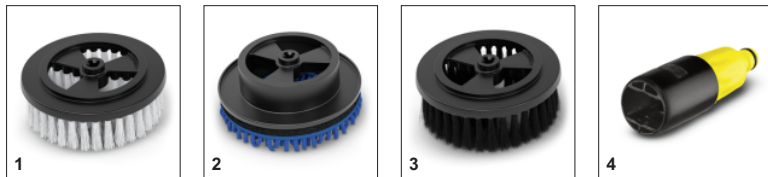

ПРИНАДЛЕЖНОСТИ ВРАЩАЮЩАЯСЯ ЩЕТКА WB 130 2.644-286.0

		№ для заказа	Описание	
МОЕЧНЫЕ ЩЕТКИ И ГУБКИ				
Сменная насадка Universal для WB 130	1	2.644-289.0	Идеальное решение для очистки любых гладких лакированных, стеклянных или полимерных поверхностей: сменная насадка Universal для вращающейся моющей щетки WB 130.	☐
Сменная насадка Car & Bike для WB 130	2	2.644-290.0	Прекрасно подходит для мойки автомобилей и мотоциклов: сменная насадка Car & Bike с накладкой из микрофибры для вращающейся щетки WB 130.	☐
Сменная насадка Home & Garden для WB 130	3	2.644-291.0	Для тщательной очистки нечувствительных поверхностей на приусадебном участке: сменная насадка Home & Garden для вращающейся моющей щетки WB 130.	☐
Адаптер для соединения с садовым шлангом	4	2.640-732.0	Адаптер для присоединения любых моющих щеток и губок Kärcher к садовым шлангам с системой быстроразъемного соединения.	☐

■ Входит в комплект поставки   □ Доступные аксессуары.