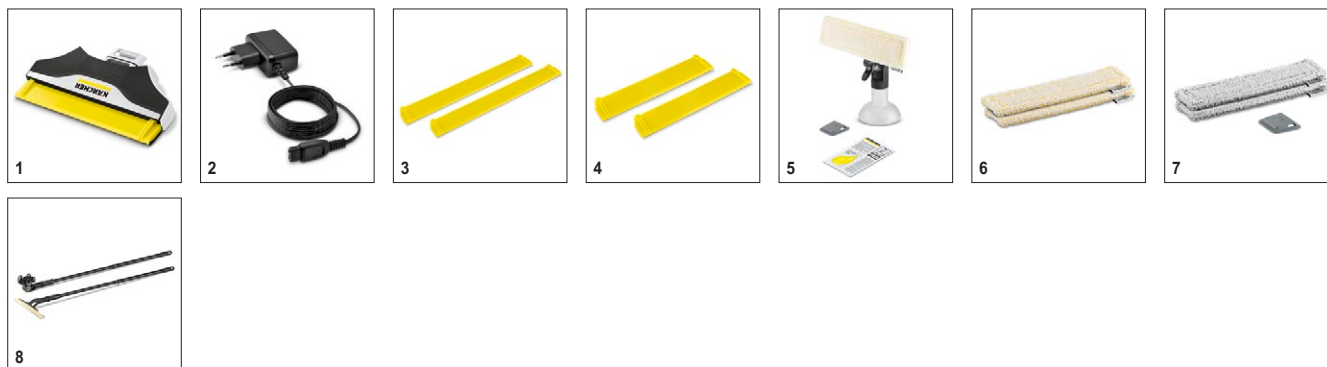

WV 6 Premium 1.633-530.0

KÄRCHER

		№ для заказа	Количество			Цена	Описание	
Насадки								
WV 6 small suction nozzle (white)	1	2.633-532.0	1 шт.				Идеально подходит для решетчатых окон и других небольших оконных поверхностей: узкая всасывающая насадка для WV 6 шириной 170 мм.	☒
Зарядное устройство								
WV 6 сменное быстрозарядное устройство	2	2.633-511.0	1 шт.				Чтобы быстро продолжить очистку окон: сменное быстрозарядное устройство для аккумуляторного стеклоочистителя WV 6.	☒
Насадки для стеклоочистителя								
WV 6 Сменные стяжки (280мм)	3	2.633-514.0	2 шт.				Для безупречного результата очистки: сменные стяжки (280 мм) для аккумуляторного стеклоочистителя WV 6.	☐
WV 6 Сменные стяжки (170мм)	4	2.633-513.0	2 шт.				Для замены стяжек (170 мм) на аккумуляторном стеклоочистителе WV 6. Для безупречного результата очистки.	☐
Пульверизатор								
Пульверизатор Extra для стеклоочистителя	5	2.633-129.0	1 шт.				Набор с новым пульверизатором включает в себя насадку из микрофибры с липучкой на обратной стороне, что упрощает сборку, небольшой скребок для трудновыводимой грязи и концентрат чистящего средства, 20мл.	☐
Обтяжки								
Обтяжки из микрофибры Indoor	6	2.633-130.0	2 шт.				Обтяжки из микроволокна с застежкой-липучкой для установки на пульверизаторе, которым комплектуется стеклоочиститель. Для оптимального удаления загрязнений с любых гладких поверхностей.	☐
Обтяжки из микрофибры Outdoor	7	2.633-131.0	2 шт.				Идеальное решение для мойки наружных поверхностей окон: специальная микроволоконная насадка с увеличенным содержанием абразивных волокон, закрепляемая при помощи липучки. Прилагается скребок для удаления самых стойких загрязнений.	☐
Удлинительные трубки								
Удлинительный комплект WV Evolution	8	2.633-144.0	1 шт.				С помощью телескопического удлинительного комплекта для стеклоочистителя или аккумуляторного вибрационного очистителя вы сможете очистить даже окна, расположенные на высоте. Регулировка длины от 0,6 до 1,5 м.	☐

☒ Входит в комплект поставки ☐ Доступные аксессуары.