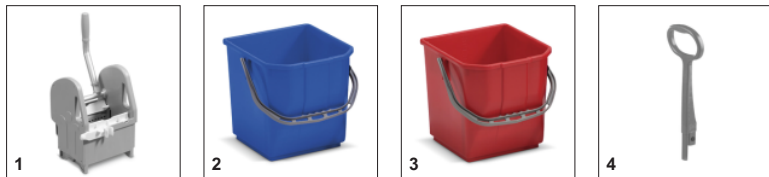

ПРИНАДЛЕЖНОСТИ ТЕЛЕЖКА С ВЕДРОМ НА 25 Л, С ОТЖИМОМ 6.999-207.0

		№ для заказа	Описание	
TROLLEYS & BUCKET SYSTEMS				
Cleaning				
Зажим	1	6.999-196.0	Роликовый отжим (запасной). Подходит к уборочным тележкам Premium и Classic, а также к тележкам для ведер.	■
Ведро, синее, 25 л	2	6.999-215.0	Экологичное синее ведро из полипропилена, изготовленное с применением 50 % переработанного сырья. Ведро с ручкой для переноски вмещает 25 л воды.	■
Ведро, красное, 25 л	3	6.999-214.0	Экологичное красное ведро из полипропилена, изготовленное с применением 50 % переработанного сырья. Ведро с ручкой для переноски вмещает 25 л воды.	□
Push handles				
Рукоятка для тележки с двумя ведрами и отжимом	4	6.999-180.0	Эргономичная рукоятка, превосходно дополняющая тележки с одним и двумя ведрами (6.999-210.0, 6.999-209.0, 6.999-207.0, 6.999-209.0 и 6.999-025.0).	□

■ Входит в комплект поставки □ Доступные аксессуары.