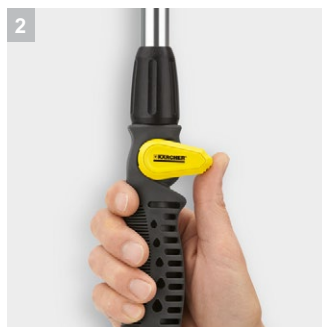

## Распылитель с удлиняющей трубкой Plus

Штанга для полива Plus, 6 типов струи, поворотная головка. Легко и просто поливать, высоко расположенные цветы в горшках. Не нужно наклоняться, чтобы точно и аккуратно полить отдельные растения на грядке или полить почву у корней, не намочив листья и цветы. Штангу можно использовать как садовый душ. Мыть дорожки и мебель на даче.

1 6 формы распыла

- Гибкость в применении и широкие функциональные возможности.

2 Включение / выключение и изменение расхода воды одной рукой

- Для простого и удобного применения

3 Поворотная головка (180°)

- Различный угол разбрызгивания для целенаправленного полива.

4 Удобное хранение на крюке

- Может быть легко сохранены