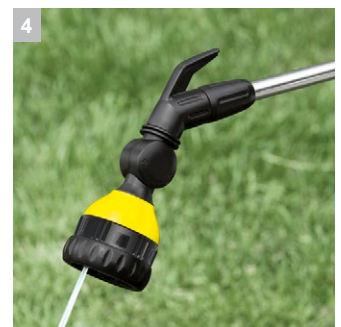

## Распылитель с удлиняющей трубкой Plus

Штанга для полива Plus, 6 типов струи, поворотная головка. Легко и просто поливать, высоко расположенные цветы в горшках. Не нужно наклоняться, чтобы точно и аккуратно полить отдельные растения на грядке или полить почву у корней, не намочив листья и цветы. Штангу можно использовать как садовый душ. Мыть дорожки и мебель на даче.

1 6 формы распыла

- Гибкость в применении и широкие функциональные возможности.

2 Включение / выключение и изменение расхода воды одной рукой

- Для простого и удобного применения

3 Поворотная головка (180°)

- Различный угол разбрызгивания для целенаправленного полива.

4 Удобное хранение на крюке

- Может быть легко сохранены