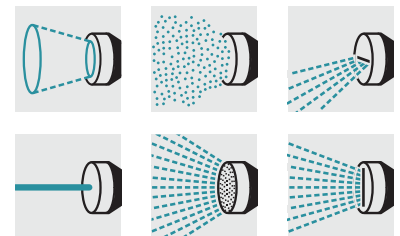

## Распылитель с удлиняющей трубкой Plus

Штанга для полива Plus, 6 типов струи, поворотная головка. Легко и просто поливать, высоко расположенные цветы в горшках. Не нужно наклоняться, чтобы точно и аккуратно полить отдельные растения на грядке или полить почву у корней, не намочив листья и цветы. Штангу можно использовать как садовый душ. Мыть дорожки и мебель на даче.

1 6 формы распыла

- Гибкость в применении и широкие функциональные возможности.

2 Включение / выключение и изменение расхода воды одной рукой

- Для простого и удобного применения

3 Поворотная головка (180°)

- Различный угол разбрызгивания для целенаправленного полива.

4 Удобное хранение на крюке

- Может быть легко сохранены