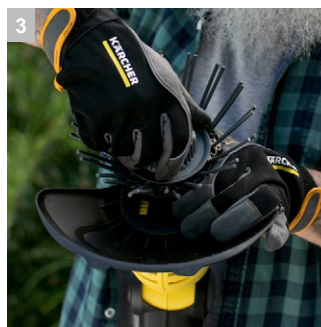

## WRE 18-55 Battery Set

В комплекте с аккумулятором и зарядным устройством: аккумуляторный удалитель сорняков WRE 18-55 Battery Set, предназначенный для очистки поверхностей от мха и сорной растительности. Прекрасно подходит для очистки дорожек, террас и въездов во дворы.

### 1 Инновационный нейлоновый щеточный ремень

- Высокая частота вращения щетки и оптимальная ориентация щетины обеспечивают удаление мха и сорняков с поверхностей.

### 2 Дополнительная рукоятка для облегчения работы

- Поворот крепления в секторе 360° обеспечивает работу в оптимальном положении, уменьшающем затраты усилий.

### 3 Замена щетины без применения инструментов

- Изношенный щеточный ремень заменяется очень легко.