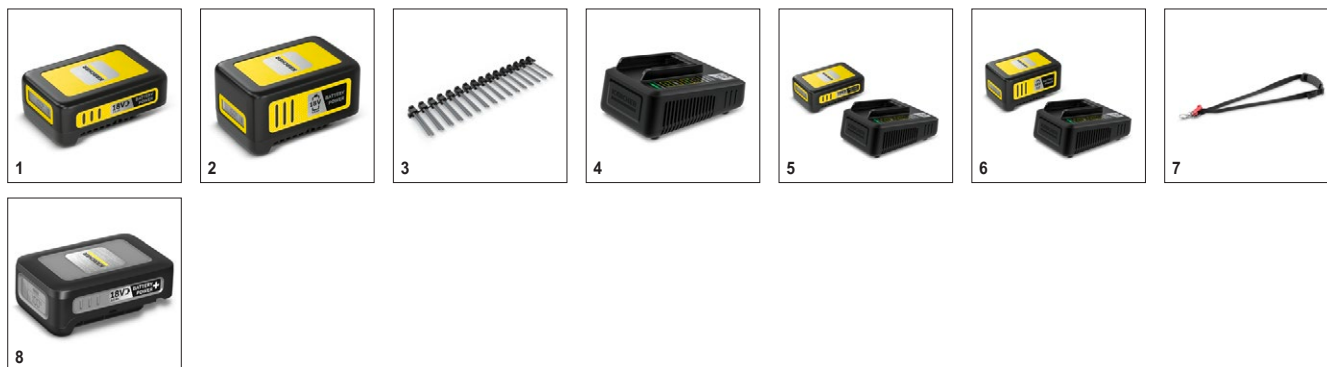

WRE 18-55 Battery Set 1.445-245.0

KÄRCHER

		№ для заказа				Цена	Описание	
Аккумуляторы								
Аккумулятор Battery Power 18/25	1	2.445-034.0					Сменный аккумулятор Kärcher Battery Power 18 В / 2,5 Ач с ЖК-дисплеем для отображения состояния заряда на основе инновационной технологии Real Time. Подходит ко всем аппаратам Kärcher на аккумуляторной платформе 18 В.	☒
Аккумулятор Battery Power 18/50	2	2.445-035.0					Сменный аккумулятор Kärcher Battery Power 18 В / 5,0 Ач с ЖК-дисплеем для отображения состояния заряда на основе инновационной технологии Real Time. Подходит ко всем аппаратам Kärcher на аккумуляторной платформе 18 В.	☐
Удалитель сорняков								
Щеточный ремень для WRE 18-55	3	2.445-243.0					Запасной нейлоновый щеточный ремень подходит к предлагаемым Kärcher эргономичным удалителям сорняков WRE 18-55 и WRE 4 Battery.	☒
Зарядные устройства								
Быстрое зарядное устройство 18 В	4	2.445-032.0					Быстрозарядное устройство лишь за 44 минуты заряжает сменный аккумулятор Kärcher Battery Power 18 В / 2,5 Ач до уровня 80 %. Оно совместимо со всеми 18-вольтными аккумуляторами Kärcher.	☐
Стартовый комплект: аккумулятор и зарядное устройство								
Стартер Комплект Battery Power 18/25	5	2.445-062.0					Стартовый комплект Battery Power 18/25, включающий сменный аккумулятор Battery Power 18 В / 2,5 Ач с инновационной технологией Real Time и быстрозарядное устройство 18 В. Для любых аппаратов на аккумуляторной платформе Kärcher 18 В.	☐
Стартер Комплект Battery Power 18/50	6	2.445-063.0					Включает сменный аккумулятор Battery Power 18 В / 5,0 Ач и быстрозарядное устройство 18 В: стартовый комплект Battery Power 18/50 для любых аппаратов Kärcher на аккумуляторной платформе 18 В.	☐
Accessories Garden Tools general								
Плечевой ремень	7	2.445-242.0					Удобное решение для продолжительной работы без переутомления: эргономичный плечевой ремень, совместимый со многими аккумуляторными садовыми инструментами Kärcher.	☐
Аккумуляторы								
Battery Power+ 18/30	8	2.445-042.0					С технологией Real Time и ЖК-дисплеем: мощный 18-вольтовый литий-ионный аккумулятор Battery Power+ емкостью 3,0 Ач, обеспечивающий продолжительную работу от одного заряда. С системой контроля напряжения и защитой от водяных струй (IPX5).	☐

☒ Входит в комплект поставки ☐ Доступные аксессуары.