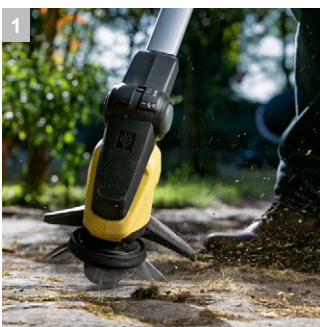

## WRE 18-55 Battery Set

В комплекте с аккумулятором и зарядным устройством: аккумуляторный удалитель сорняков WRE 18-55 Battery Set, предназначенный для очистки поверхностей от мха и сорной растительности. Прекрасно подходит для очистки дорожек, террас и въездов во дворы.

### 1 Инновационный нейлоновый щеточный ремень

- Высокая частота вращения щетки и оптимальная ориентация щетины обеспечивают удаление мха и сорняков с поверхностей.

### 2 Дополнительная рукоятка для облегчения работы

- Поворот крепления в секторе 360° обеспечивает работу в оптимальном положении, уменьшающем затраты усилий.

### 4 Отклоняемая щеточная головка

- Угловое положение головки можно адаптировать к выполняемой работе и росту пользователя.