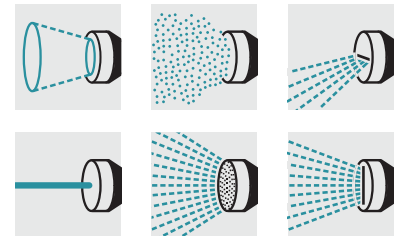

## Распылитель с удлиняющей трубкой

Штанга для полива, 6 типов струи. Легко и просто поливать, высоко расположенные цветы в горшках. Не нужно наклоняться, чтобы точно и аккуратно полить отдельные растения на грядке или полить почву у корней, не намочив листья и цветы. Мыть дорожки и мебель на даче.

### 1 6 формы распыла

- Гибкость в применении и широкие функциональные возможности.

### 2 Включение / выключение и изменение расхода воды одной рукой

- Можно использовать с помощью одной руки

### Комплектация

Коническая струя	■
Аэрозольная струя	■
Горизонтальная веерная струя	■
Льющаяся струя	-
Точечная струя	■
Леечная струя	■
Вертикальная веерная струя	■