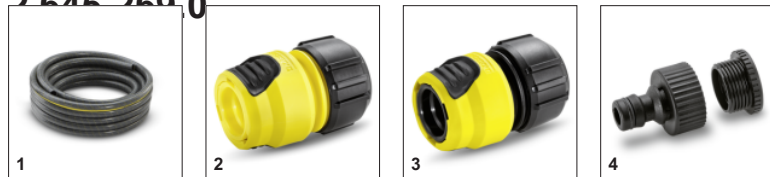

№ для заказа

2.645-269.0

Технические характеристики

Штрих-код (EAN)		4054278047546
Масса	кг	0,22
Масса (с упаковкой)	кг	0,245
Размеры (Д × Ш × В)	мм	240 × 70 × 127

Комплектация

Число видов струй	4
Поворотная рукоятка	■
Фиксатор на рукоятке	■
Регулировка расхода воды	■
Функция самопроизвольного слива воды	■
Мягкие полимерные элементы	■
Аэрозольная струя	■
Горизонтальная веерная струя	■
Точечная струя	■
Леечная струя	■

Эргономичное управление клапаном

- Регулировка напора воды одним движением руки

СОВМЕСТИМАЯ ТЕХНИКА

- BP 1 Barrel Set
- Тележка для шлангов НТ 4.500

ПРИНАДЛЕЖНОСТИ МНОГОФУНКЦИОНАЛЬНЫЙ ПОЛИВОЧНЫЙ ПИСТОЛЕТ PLUS

2.645.269.0

		№ для заказа	Описание	
ШЛАНГИ				
Шланг PrimoFlex® plus 1/2 – 20м	1	2.645-144.0	Шланг PrimoFlex® plus диаметром 1/2", длиной 20 м, давление на разрыв:45 бар. Безвреден для здоровья и имеет большой диапазон термостойкости от -20 до 65°C	<input type="checkbox"/>
СОЕДИНИТЕЛИ И КОННЕКТОРЫ ДЛЯ СИСТЕМ ПОЛИВА				
Универсальный коннектор Plus	2	2.645-193.0	Универсальный пластиковый коннектор Plus. Совместим со всеми стандартными шлангами.	<input type="checkbox"/>
Универсальный коннектор Plus с аквастопом	3	2.645-194.0	Коннектор с аквастопом Plus совместим со всеми стандартными шлангами.	<input type="checkbox"/>
Штуцер G3/4, G1/2 ВР для систем полива	4	2.645-006.0	Штуцер с резьбой G3/4 внутренняя резьба и адаптером под резьбу G1/2. Для подключения быстросъемных коннекторов для шлангов.	<input type="checkbox"/>