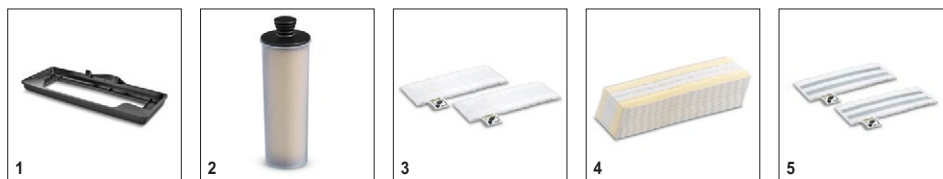

SC 3 Upright EasyFix 1.513-300.0

KÄRCHER

		Номер для заказа	Количество				Цена	Описание	
Насадки									
Накладка для чистки ковров	1	2.863-269.0	1 шт.					Позволяет легко и удобно освежать ковровые напольные покрытия.	☒
Другое									
Картридж для защиты от накипи	2	2.863-018.0						Картридж для защиты от накипи эффективно удалит соли кальция из заправляемой воды. Устанавливается непосредственно в парочиститель. Продлит срок службы вашего устройства. Просто установите его в парочиститель SC 3 EasyFix.	☒
Комплекты текстильных салфеток									
Комплект микроволоконных салфеток к насадке для пола EasyFix	3	2.863-259.0	2 шт.					2 износостойкие и хорошо впитывающие влагу микроволоконные салфетки	☐
Одноразовые салфетки SC EasyFix	4	2.863-299.0	15 шт.						☐
Комплект абразивных салфеток к насадке для пола EasyFix	5	2.863-309.0	2 шт.					Абразивные салфетки для пола EasyFix удаляют даже стойкие пятна с каменных полов, нечувствительных к механическим воздействиям. Застежка-липучка позволяет легко прикреплять салфетку к насадке и снимать ее без контакта с грязью.	☐

☒ Входит в комплект поставки. ☐ Доступные аксессуары.