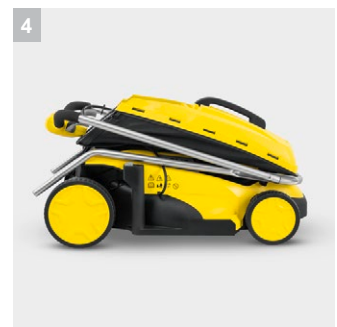

LMO 18-33 Battery Set

Для легкого ухода за садом: исключительно маневренная аккумуляторная газонокосилка LMO 18-33 Battery Set, поставляемая с аккумулятором и быстрозарядным устройством.

1 Малый вес и высокая маневренность

- Аппарат малого веса можно легко перемещать даже по неровной поверхности.
- Высокая маневренность: легкое огибание имеющихся в саду препятствий.

2 Скашивание травы до края газона

- Гребенки позволяют скашивать траву, растущую по краям газона. Благодаря этому исключается необходимость в ручной подрезке.

3 Косилочная система «2 в 1»

- Срезаемая трава эффективно собирается в травосборник.
- Функция мульчирования: благодаря применению мульчирующего комплекта срезанные концы стеблей распределяются по газону в качестве естественного удобрения.

- Автоматический подбор растущей по краям газона травы благодаря гребенкам
- Косилочная система «2 в 1»: функции мульчирования или сбора травы
- Компактная конструкция благодаря складной рукоятке

Технические характеристики