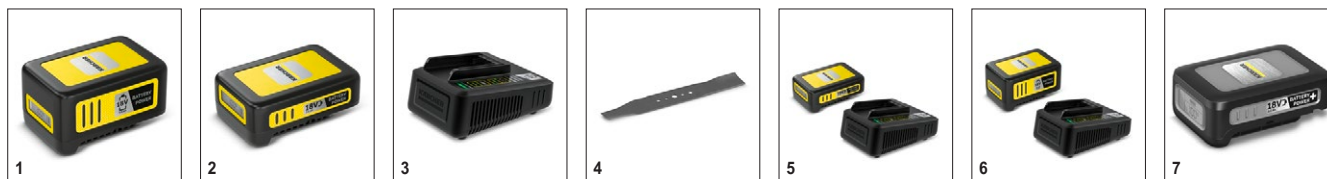

LMO 18-33 Battery Set 1.444-401.0

KÄRCHER

		№ для заказа					Цена	Описание	
Аккумуляторы									
Аккумулятор Battery Power 18/50	1	2.445-035.0						Сменный аккумулятор Kärcher Battery Power 18 В / 5,0 Ач с ЖК-дисплеем для отображения состояния заряда на основе инновационной технологии Real Time. Подходит ко всем аппаратам Kärcher на аккумуляторной платформе 18 В.	■
Аккумулятор Battery Power 18/25	2	2.445-034.0						Сменный аккумулятор Kärcher Battery Power 18 В / 2,5 Ач с ЖК-дисплеем для отображения состояния заряда на основе инновационной технологии Real Time. Подходит ко всем аппаратам Kärcher на аккумуляторной платформе 18 В.	□
Зарядные устройства									
Быстрое зарядное устройство 18 В	3	2.445-032.0						Быстрозарядное устройство лишь за 44 минуты заряжает сменный аккумулятор Kärcher Battery Power 18 В / 2,5 Ач до уровня 80 %. Оно совместимо со всеми 18-вольтными аккумуляторами Kärcher.	■
Газонокосилка									
Нож для LMO 18-33 Battery	4	2.444-010.0						Нож из высококачественной стали рабочей шириной 33 см, быстро и легко устанавливаемый в газонокосилку LMO 18-33 Battery, обеспечивает аккуратное срезание травы.	■
Стартовый комплект: аккумулятор и зарядное устройство									
Стартер Комплект Battery Power 18/25	5	2.445-062.0						Стартовый комплект Battery Power 18/25, включающий сменный аккумулятор Battery Power 18 В / 2,5 Ач с инновационной технологией Real Time и быстрозарядное устройство 18 В. Для любых аппаратов на аккумуляторной платформе Kärcher 18 В.	□
Стартер Комплект Battery Power 18/50	6	2.445-063.0						Включает сменный аккумулятор Battery Power 18 В / 5,0 Ач и быстрозарядное устройство 18 В: стартовый комплект Battery Power 18/50 для любых аппаратов Kärcher на аккумуляторной платформе 18 В.	□
Аккумуляторы									
Battery Power+ 18/30	7	2.445-042.0						С технологией Real Time и ЖК-дисплеем: мощный 18-вольтовый литий-ионный аккумулятор Battery Power+ емкостью 3,0 Ач, обеспечивающий продолжительную работу от одного заряда. С системой контроля напряжения и защитой от водяных струй (IPX5).	□

■ Входит в комплект поставки □ Доступные аксессуары.